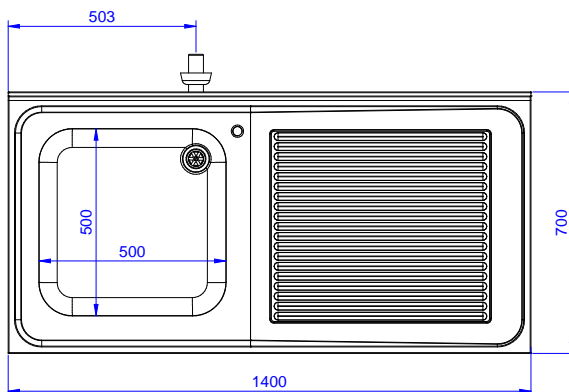

### Articolo N° \_\_\_\_\_

Lavatoio in acciaio inox AISI 304 con piano di lavoro da 50 mm e spessore 8/10. Insonorizzato con piega salvamani sui bordi e dotato di involucro perimetrale ed angoli saldati. Gambe quadre in acciaio inox AISI 304 (40x40 mm) con piedini regolabili in altezza. Alzatina paraspruzzi posteriore con raggiatura 10 mm, altezza 100 mm e spessore 13 mm. Una vasca da 500x500xh250 mm dotata di tubo troppopieno e piletta di scarico da 2". Gocciolatoio stampato posizionato sulla parte destra sotto il quale si può inserire una lavastoviglie.

Fronte

Lato

D = Scarico acqua

Alto

**Informazioni chiave**

 Dimensioni esterne,  
 larghezza:

132934 (ESBD1417R) 1400 mm

 Dimensioni esterne,  
 profondità:

700 mm

Dimensioni esterne, altezza:

900 mm

Dimensione alzatina, altezza:

100 mm

 Dimensione alzatina,  
 profondità:

13 mm

Dimensione alzatina, raggio:

R=10

Numero di vasche:

1

Dimensione vasca:

500x500xH250

Peso netto:

60 kg