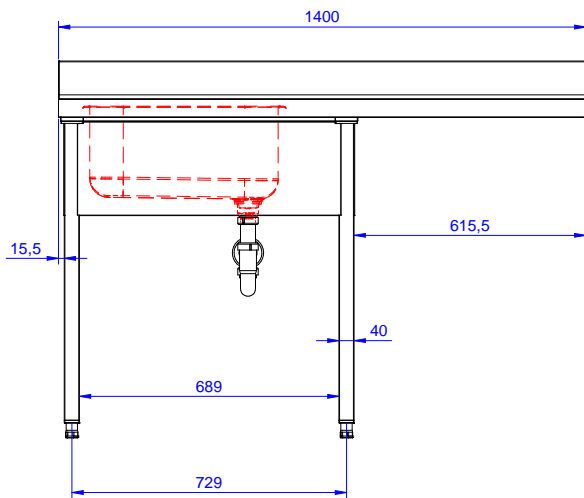

### Articolo N° \_\_\_\_\_

Lavatoio in acciaio inox AISI 304 con piano di lavoro da 50 mm e spessore 8/10. Insonorizzato con piega salvamani sui bordi e dotato di involucro perimetrale ed angoli saldati. Gambe quadre in acciaio inox AISI 304 (40x40 mm) con piedini regolabili in altezza. Alzatina paraspruzzi posteriore con raggiatura 10 mm, altezza 100 mm e spessore 13 mm. Una vasca da 500x500xh250 mm dotata di tubo troppopieno e piletta di scarico da 2". Gocciolatoio stampato posizionato sulla parte destra sotto il quale si può inserire una lavastoviglie.

Fronte

Lato

D = Scarico acqua

Alto

**Informazioni chiave**

 Dimensioni esterne,  
 larghezza:

132934 (ESBD1417R) 1400 mm

 Dimensioni esterne,  
 profondità:

700 mm

Dimensioni esterne, altezza:

900 mm

Dimensione alzatina, altezza:

100 mm

 Dimensione alzatina,  
 profondità:

13 mm

Dimensione alzatina, raggio:

R=10

Numero di vasche:

1

Dimensione vasca:

500x500xH250

Peso netto:

60 kg