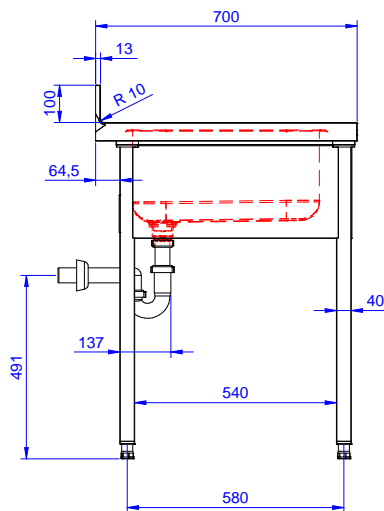

### Articolo N° \_\_\_\_\_

Lavatoio in acciaio inox AISI 304 con piano di lavoro da 50 mm e spessore 8/10. Insonorizzato con piega salvamani sui bordi e dotato di involucro perimetrale ed angoli saldati. Gambe quadre in acciaio inox AISI 304 (40x40 mm) con piedini regolabili in altezza. Alzatina paraspruzzi posteriore con raggiatura 10 mm, altezza 100 mm e spessore 13 mm. Una vasca da 500x500xh250 mm dotata di tubo troppopieno e piletta di scarico da 2". Gocciolatoio stampato posizionato sulla parte destra sotto il quale si può inserire una lavastoviglie.

## Costruzione

- Costruito interamente in acciaio inox.
- Gocciolatoio libero nella parte sottostante per alloggiare una lavastoviglie sottotavolo.
- Fornito disassemblato.
- Sono disponibili diversi tipi di rubinetti per soddisfare ogni esigenza.
- Gocciolatoio incluso.

Fronte

Lato

D = Scarico acqua

Alto

**Informazioni chiave**

 Dimensioni esterne,  
 larghezza:

132934 (ESBD1417R) 1400 mm

 Dimensioni esterne,  
 profondità:

700 mm

Dimensioni esterne, altezza:

900 mm

Dimensione alzatina, altezza:

100 mm

 Dimensione alzatina,  
 profondità:

13 mm

Dimensione alzatina, raggio: